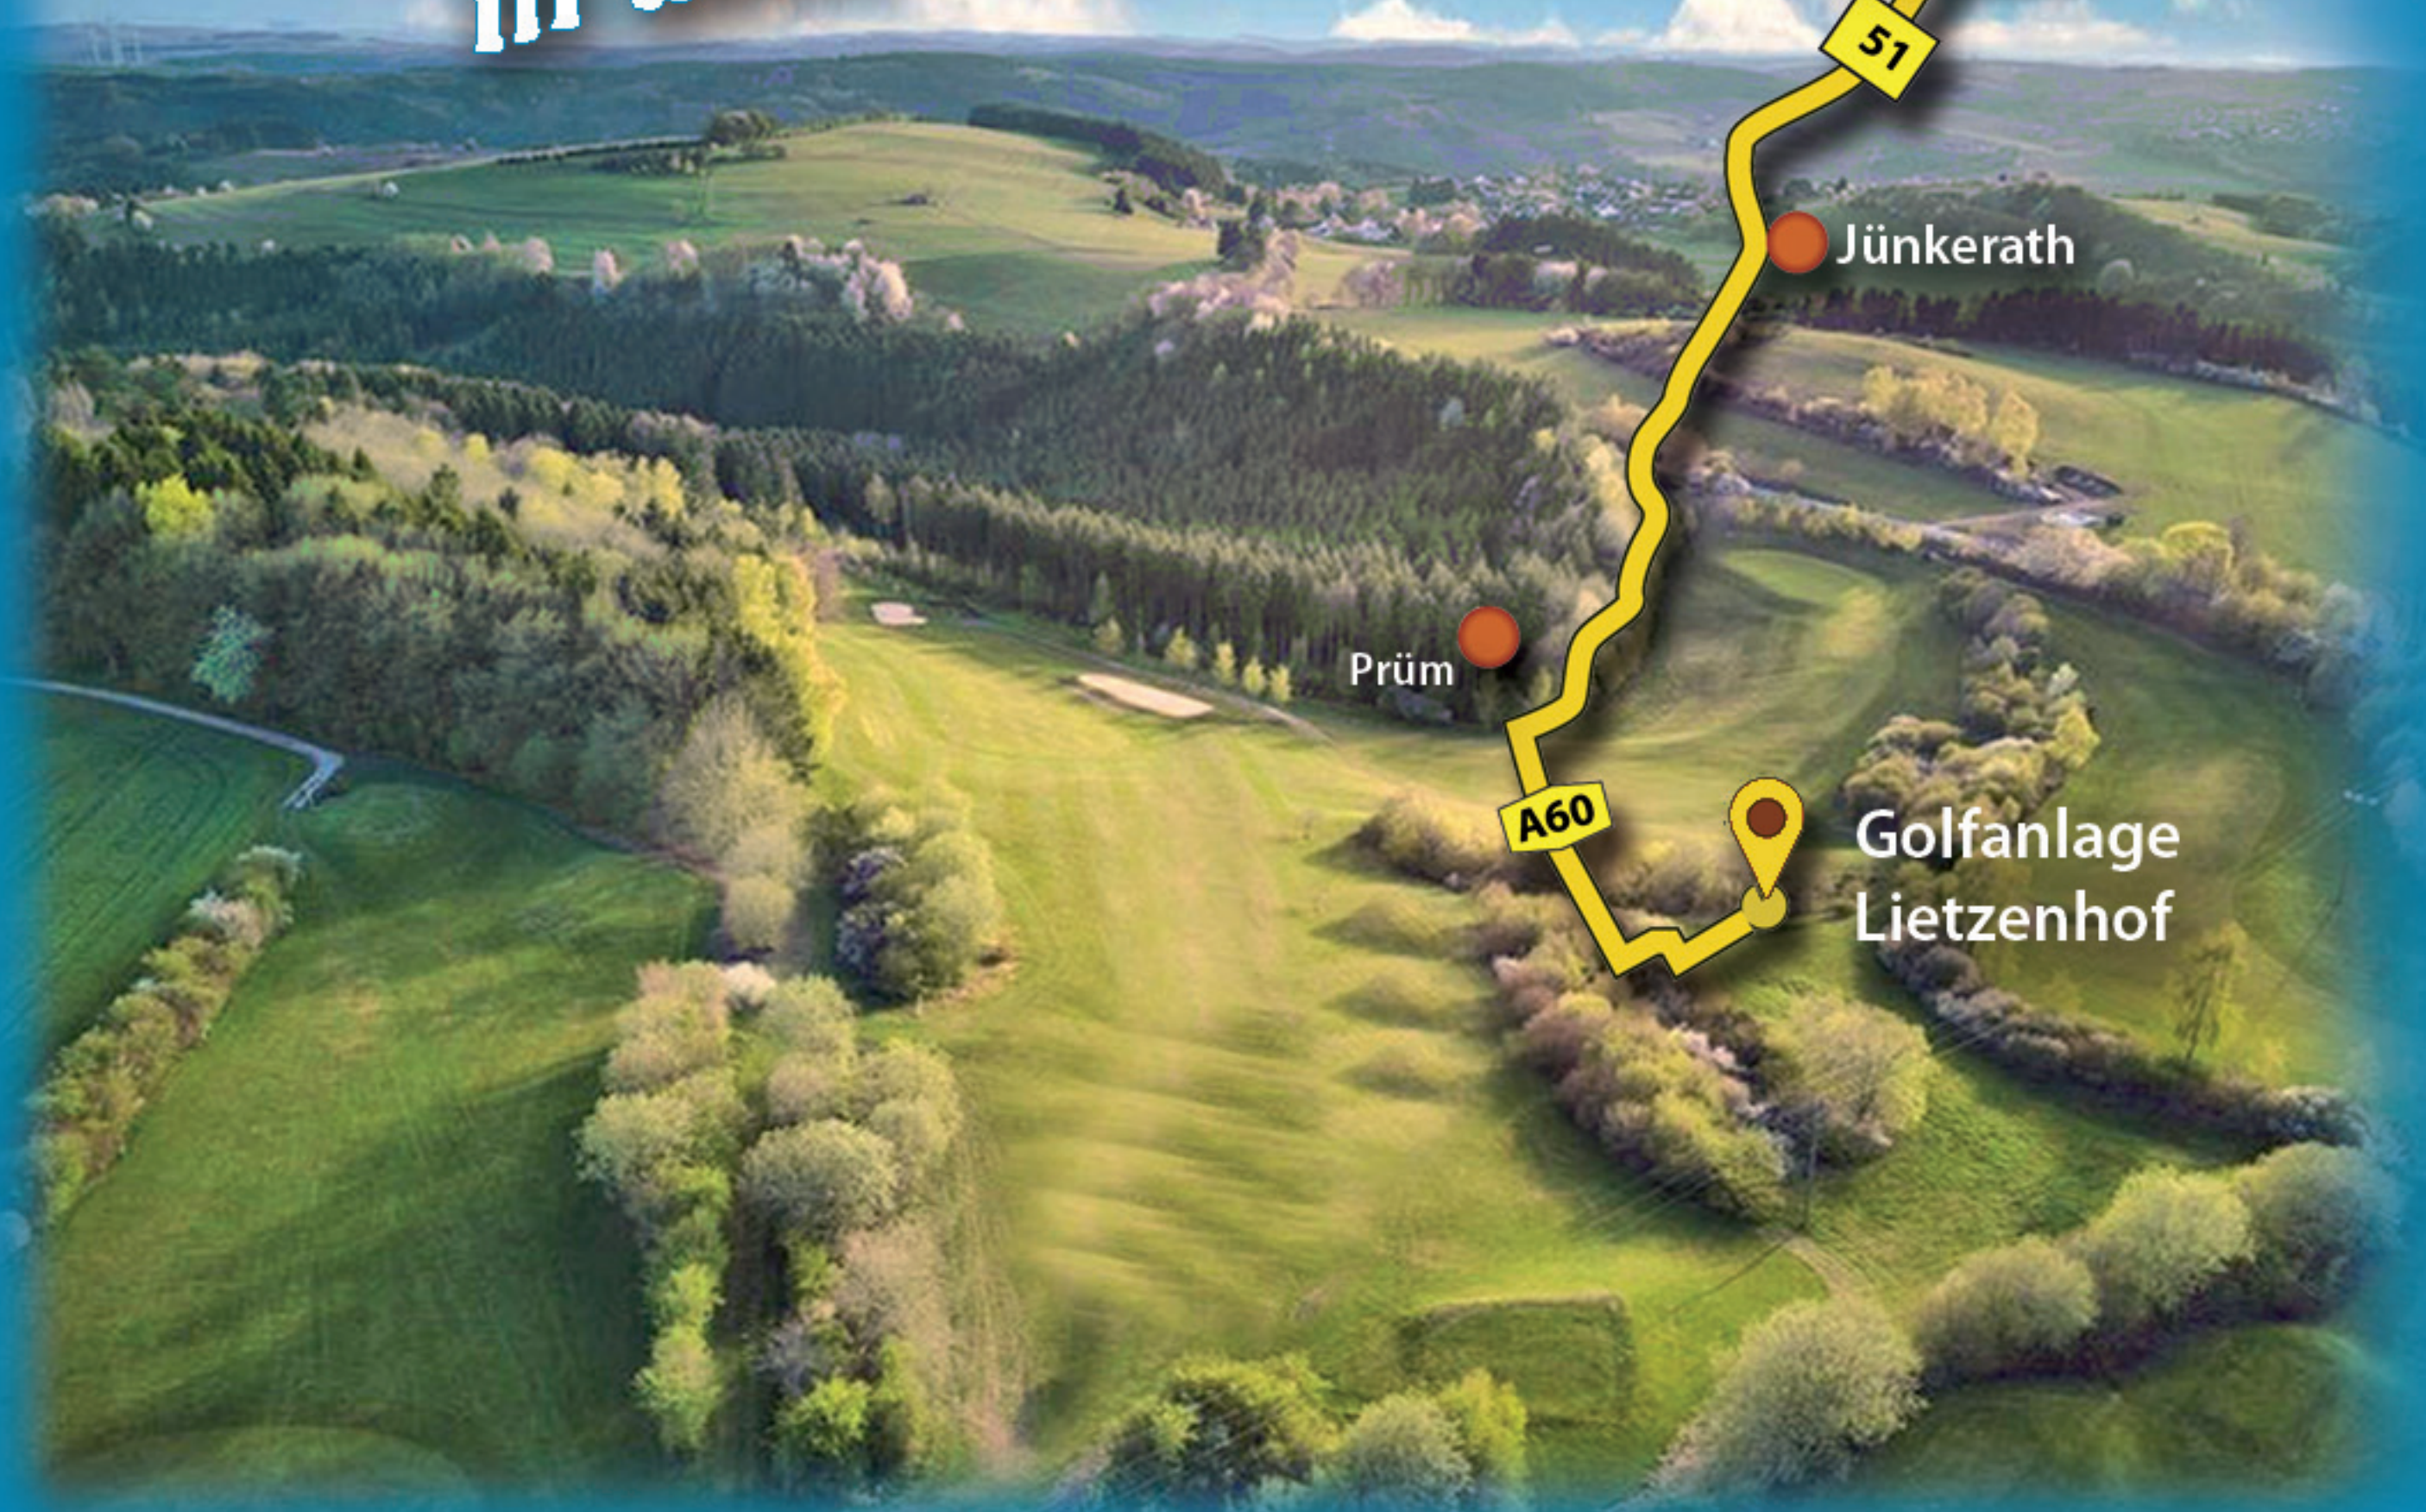

**Die
Tincup**
Eifel-
Connection

**Das Golferlebnis
in unserer Nähe!**

Angebot 1

357,00 €

- Jahresmitgliedschaft im Euro Golfclub 200 e.V.
- Handicapverwaltung
- 2 mal Greenfee über 18 Loch kostenlos
- Spielrecht jederzeit gegen Greenfee

Angebot 2

642,00 € (monatlich 55,00 €)

- Jahresmitgliedschaft im Euro Golfclub 200 e.V.
- Handicapverwaltung
- 1 mal Greenfee kostenlos
- Spielrecht jederzeit gegen Greenfee
- Teilnahme am 9-Loch Freitagsturnier kostenlos
- Tincup Jahreskarte